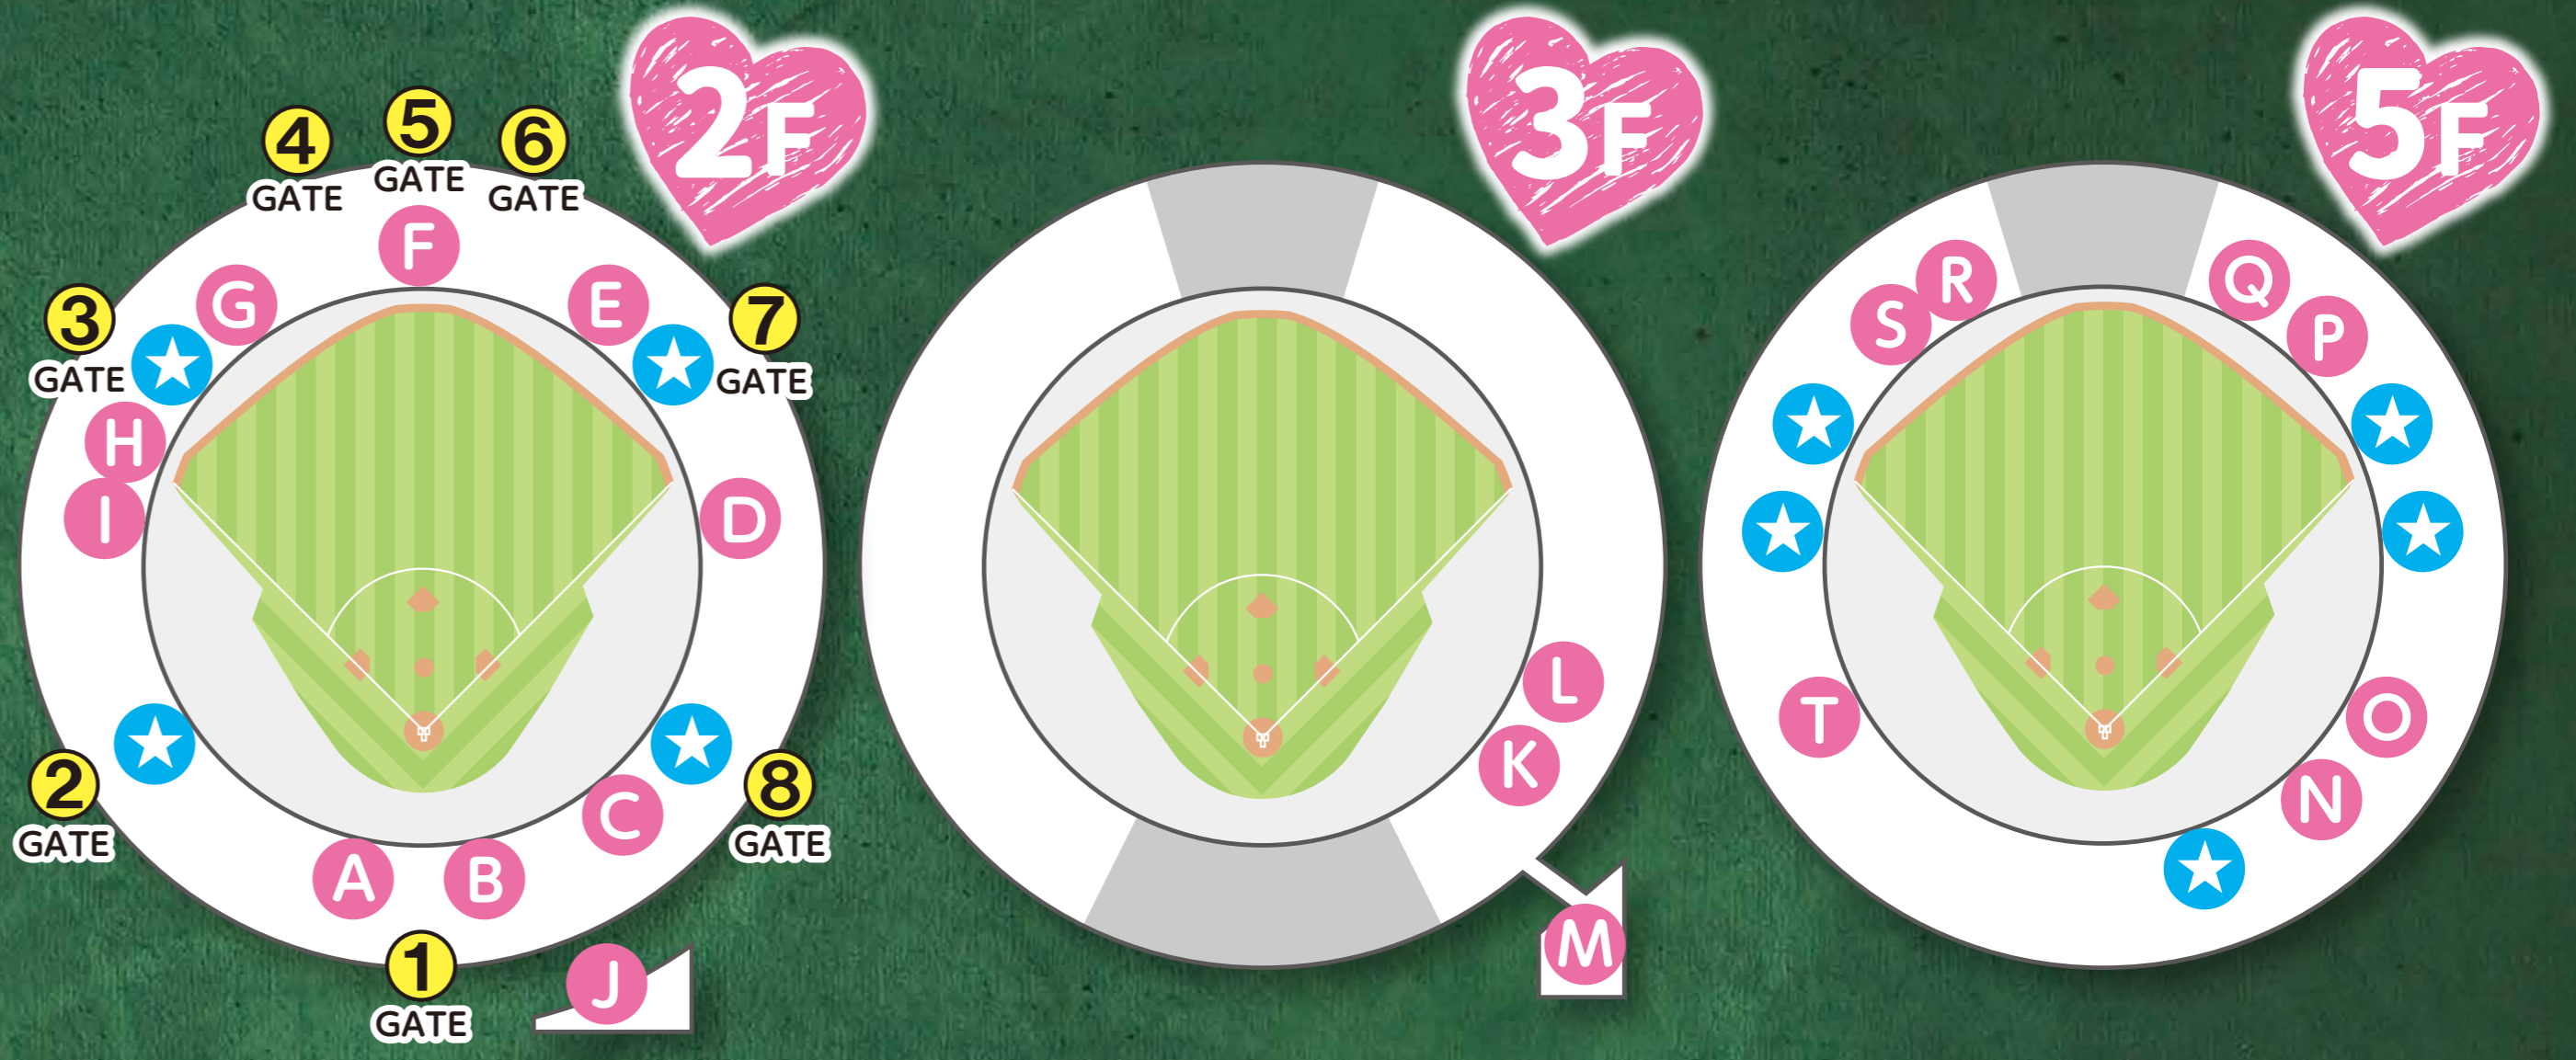

6/5[FRI] 6[SAT] 7[SUN]

2026
Girls
CHUNICHI DRAGONS
Series

甘しょっぱい
&
懐かしのメニュー

©中日ドラゴンズ